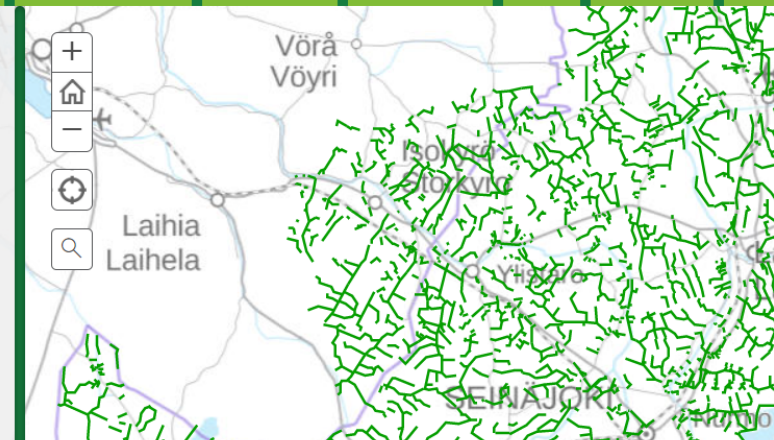

Tutustu myös sivustolla olevaan tiekunta karttaan

11. Zoomaile karttaa, valitse tie jonka tietoja haluat tarkastella, näppää hiirellä tieviivan päältä, karttaan korostuu tien ulottuvuus ja karttaan avautuu laatikko, josta käy ilmi tienperustiedot sekä tiekunnan yhteystiedot mikäli tiekunta on ne ilmoittanut palveluun. Karttapalvelu toimii hyvin myös kännykässä