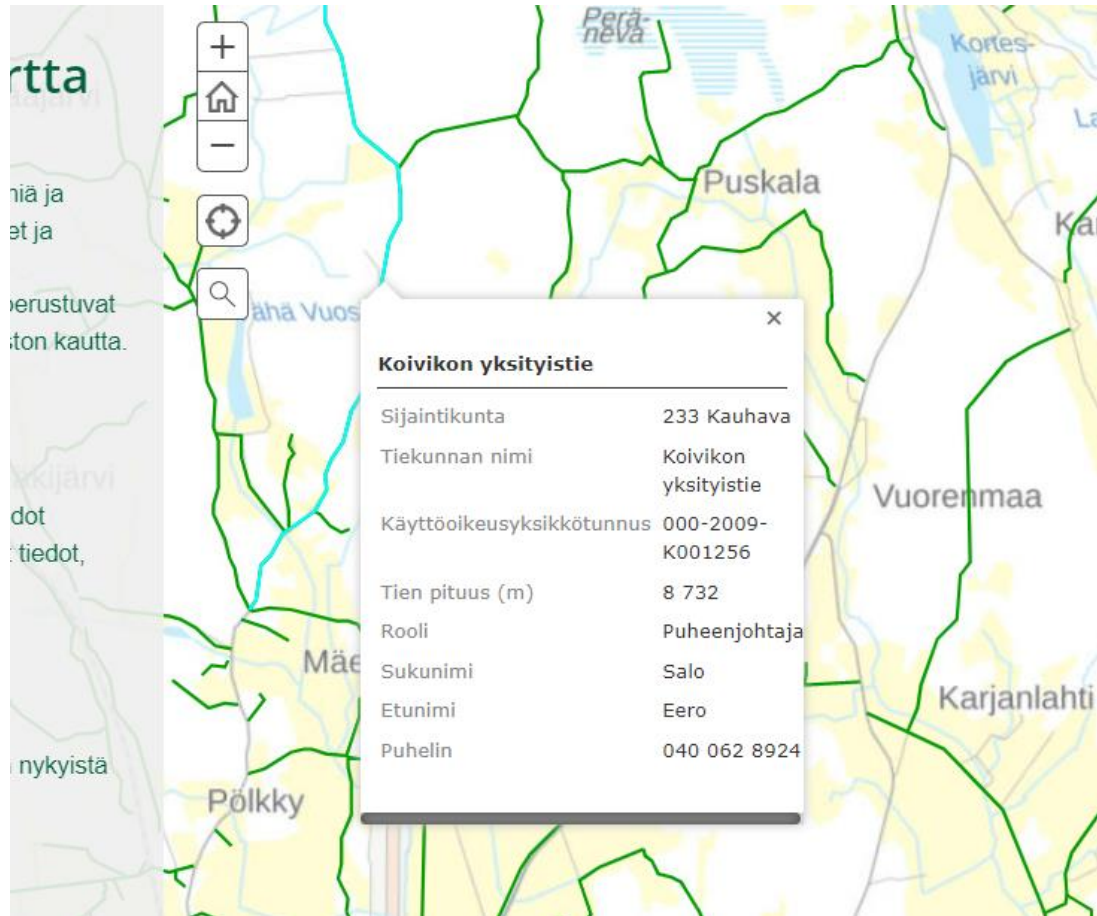

URAKOITSIJAHAKU

Tietoa palvelun käytöstä

Etelä-Pohjanmaa tiekuntakartta

Suomen metsäkeskus on koonnut tietoja Etelä-Pohjanmaan järjestäytyneistä yksityisteistä. Kartalta voi selata tiekuntien nimiä ja yhteystietoja napauttamalla tieviivaa. Tiegeometria, teiden nimet ja käyttöoikeusyksikkötunnukset ovat maanmittauslaitoksen yksityistierekisteristä (tiedot haettu 4.10.2021). Yhteystiedot perustuvat tiekuntien vastuuhenkilöiden omiin ilmoituksiin tienhoito.fi sivuston kautta.

Tutustu myös sivustolla olevaan tiekunta karttaan

11. Zoomaile karttaa, valitse tie jonka tietoja haluat tarkastella, näppää hiirellä tieviivan päältä, karttaan korostuu tien ulottuvuus ja karttaan avautuu laatikko, josta käy ilmi tienperustiedot sekä tiekunnan yhteystiedot mikäli tiekunta on ne ilmoittanut palveluun. Karttapalvelu toimii hyvin myös kännykässä